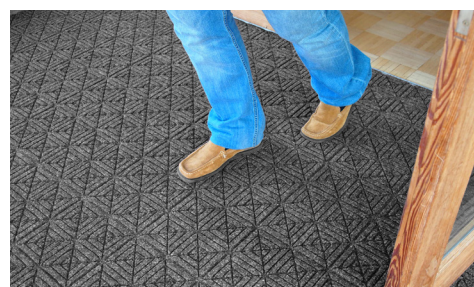

## Tapis d'entrée • Intérieur/Extérieur

Les carreaux WaterHog Eco Premier sont conçus pour fournir des solutions de revêtement de sol évolutives pour de grandes surfaces.

- La surface en tissu 100% recyclé ne se décolore pas au soleil et ne pourrit pas dans des conditions humides.
- Le support en caoutchouc SBR contient 20% de caoutchouc recyclé provenant de pneus de voiture.
- 100% résistant à l'eau de Javel et à la lumière du soleil.
- Polypropylène à absorption et séchage rapides.
- Dimensions standards.