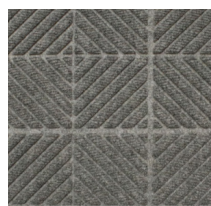

## Tapis d'entrée • Intérieur/Extérieur

Les carreaux WaterHog Eco Premier sont conçus pour fournir des solutions de revêtement de sol évolutives pour de grandes surfaces.

- La surface en tissu 100% recyclé ne se décolore pas au soleil et ne pourrit pas dans des conditions humides.
- Le support en caoutchouc SBR contient 20% de caoutchouc recyclé provenant de pneus de voiture.
- 100% résistant à l'eau de Javel et à la lumière du soleil.
- Polypropylène à absorption et séchage rapides.
- Dimensions standards.

### Support

Type: 100% caoutchouc SBR (20% de contenu recyclé)

Épaisseur: 1.7 mm

Nubs en caoutchouc: 4.83 mm

black smoke

Khaki

Grey Ash

Motif Diagonale

Motif Diamant

Motif Géométrique

Les couleurs peuvent varier en raison des différences entre les différents moniteurs ou imprimantes (si vous visualisez une version imprimée de ce document). Les illustrations en couleur sont fournies à titre indicatif uniquement.